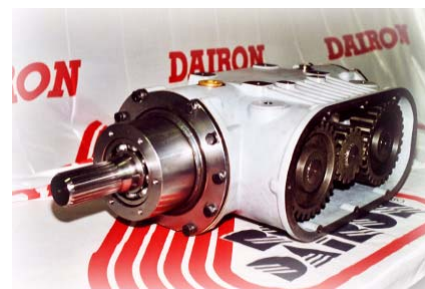

RotaDairon® RXX 300 / RXX 400

LE PREPARATEUR DE SOL HAUTE QUALITE

Base rotation inversée

Réalisez en un seul passage avec le RotaDairon RXX :

- . Fraisage du sol en profondeur avec des lames ne créant pas de semelles,
- . Enfouissage des pierres, résidus, pailles, fanes, repousses, vieilles prairies, etc.
- . Mélange à la terre des chaumes, résidus de culture, engrais verts,....
- . Préparation fine de surface avec inversion de granulométrie,
- . Nivelage et Roulage.

POUR VOS TRAVAUX LES PLUS DURS !

Préparation de sol, enfouissage de pierres pour plantation pomme de terre

UNE MAITRISE COMPLETE DE LA FABRICATION

Boîtier de transmission (puissance 400 CV)
fabriqué par DAIRON SAS

TYPES	RXX 300	RXX400
Largeur de travail	3000 mm	4000 mm
Profondeur de travail	280 à 300 mm	280 à 300 mm
Diamètre extérieur rotor	740 mm	740 mm
Nombre de lames	60	84
Contrôle de profondeur et de lame niveleuse	Vérins hydrauliques	
Rouleau arrière	Rouleau type pneumatique 580 mm	
Puissance requise	180 à 240 CV	240 à 280 CV
Vitesse rotation PTO	1000 t/mn	
Transmission	Double entraînement 4 chaînes (2 par côté)	
Sécurité	sécurité par 4 limiteurs de couple en bout de rotor (brevet DAIRON)	
Poids	3900 kg	4500 kg
Dimensions :		
<i>Longueur</i>	2800 mm	2800 mm
<i>Largeur</i>	x 3980 mm	x 4980 mm
<i>Hauteur</i>	x 1800 mm	x 1800 mm