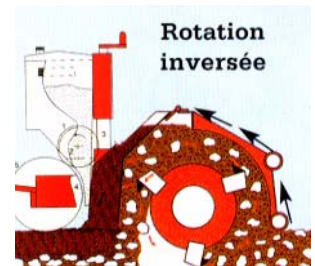

RotaDairon® RXX 300 / RXX 400

LE PREPARATEUR DE SOL HAUTE QUALITE

Base rotation inversée

Réalisez en un seul passage avec le RotaDairon RXX :

- . Fraisage du sol en profondeur avec des lames ne créant pas de semelles,
- . Enfouissage des pierres, résidus, pailles, fanes, repousses, vieilles prairies, etc.
- . Mélange à la terre des chaumes, résidus de culture, engrais verts,....
- . Préparation fine de surface avec inversion de granulométrie,
- . Nivelage et Roulage.

Applications

- . Rénovation de prairies (retournement des vieilles pâtures)
- . Préparation de lits de semences ou de plantation pour cultures légumières (pommes de terre, poireaux, oignons, carottes, etc.)
- . Production de gazon de placage, obtenteur de semences
- . Agriculture (préparation directe sans labour, agriculture biologique,...)

TYPES	RXX 300	RXX400
Largeur de travail	3000 mm	4000 mm
Profondeur de travail	280 à 300 mm	280 à 300 mm
Diamètre extérieur rotor	740 mm	740 mm
Nombre de lames	60	84
Contrôle de profondeur et de lame niveleuse	Vérins hydrauliques	
Rouleau arrière	Rouleau type pneumatique 580 mm	
Puissance requise	180 à 240 CV	240 à 280 CV
Vitesse rotation PTO	1000 t/mn	
Transmission	Double entraînement 4 chaînes (2 par côté)	
Sécurité	sécurité par 4 limiteurs de couple en bout de rotor (brevet DAIRON)	
Poids	3900 kg	4500 kg
Dimensions :		
<i>Longueur</i>	2800 mm	2800 mm
<i>Largeur</i>	x 3980 mm	x 4980 mm
<i>Hauteur</i>	x 1800 mm	x 1800 mm

Double entraînement, deux chaînes par côté et sécurité
par double limiteurs de couple (brevets DAIRON SAS)

Système d'attelage rapide du châssis rouleau arrière,
Contrôle hydraulique profondeur de travail et
lame niveleuse