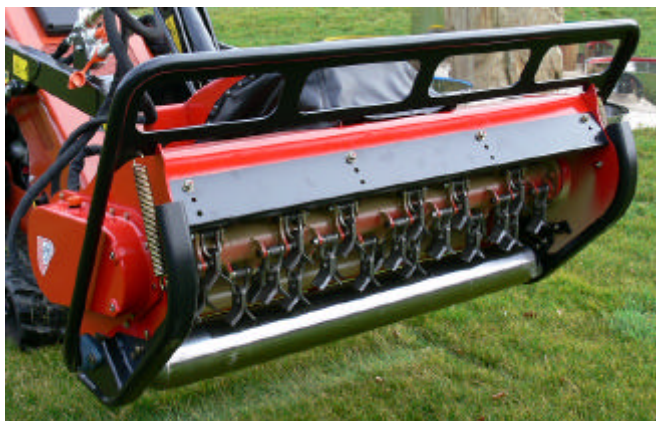

Broyeur RotaDairon® BRD 50 pour mini-chargeur hydraulique

***Vous avez
besoin d'un
broyeur ?***

***Essayez le
ROTADAIRON
BRD 50 sur
mini-chargeur !***

***Herbe haute
Coupe annuelle***

Broussaille

Ronciers

Arbustes

Nouveau Performant Fiable

Le BRD 50 : un outil pour les leaders !

CARACTERISTIQUES TECHNIQUES VERSION BRD 50

Largeur de coupe	1140 mm	Poids	210 kg
Largeur entre flancs	1250 mm	Rotor à fléaux "Y" + contre lame caisson	
Largeur hors tout	1600 mm	Moteur hydraulique avec frein	
Hauteur	650 mm	Coupleurs & flexibles hydrauliques	
Profondeur AV / AR	1000 mm	Patins latéraux + rouleau arrière (0 à 80 mm)	